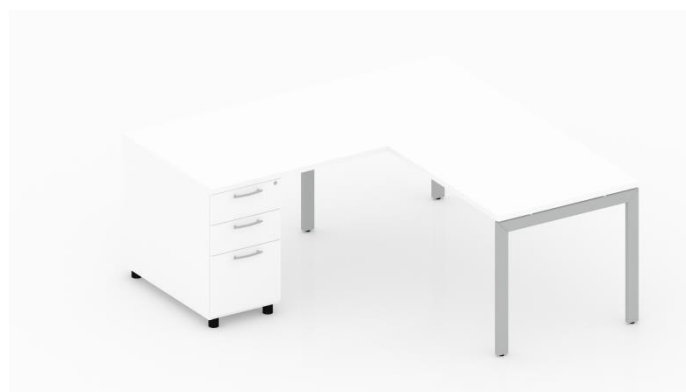

Canal à câbles en aluminium semi mate

Dimensions caisson

H. 74 cm - P. 80 cm L. 100 cm

Décor + détail caisson

Blanc pastel

Caisson hauteur de bureau avec retour,
trois tiroirs et une serrure avec un jeu
de deux clés. Un tiroir DS.