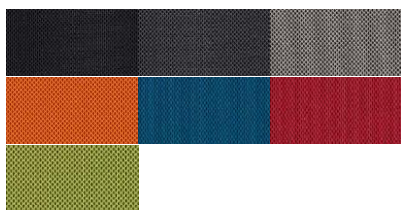

Prix TVA 7,7% en sus. Valable jusqu'au 31/12/2018.

QUATERBACK

Coloris

Piètement: noir 103

Revêtement assise : Noire

Couleur dossier :

Détail

Cadre du dossier en polypropylène avec technique de capitonnage intégré.